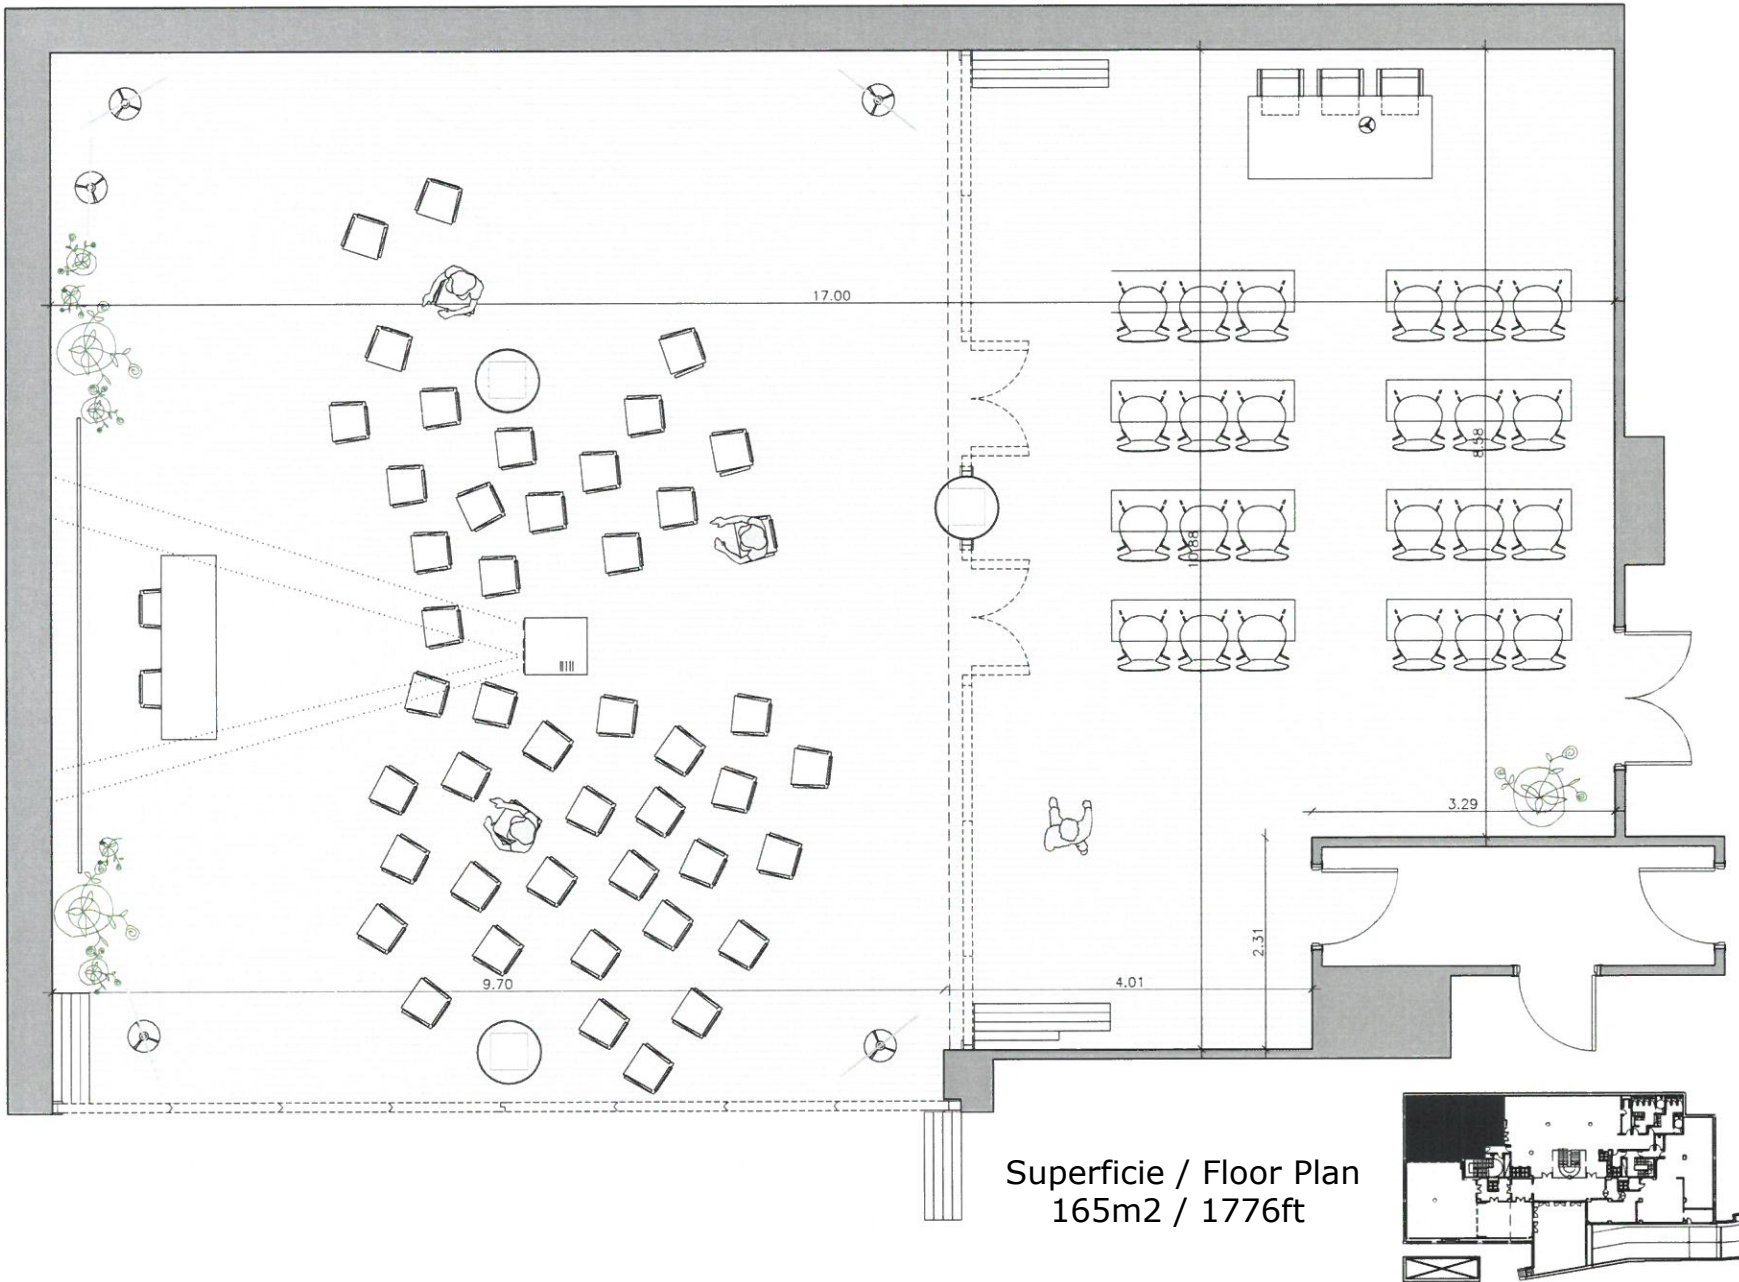

Mistral / Tramontana Meeting Room

Superficie / Floor Plan
165m2 / 1776ft